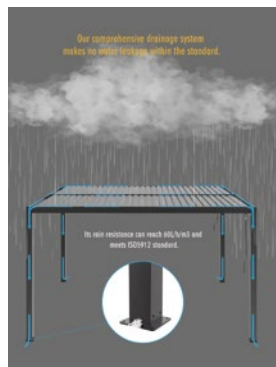

ALUMINIJUMSKA PERGOLA

Dimenzija pergole: 300 × 400 cm
Visina: 230 cm
Materijal: aluminijum
Dimenzija gornjeg dela: 290 × 390 cm
Dimenzija donjeg dela: 296 × 396 cm
Pakovanje: 3 kartona / 1 set

Šifra: 078504

Bar kod: 8605032634685