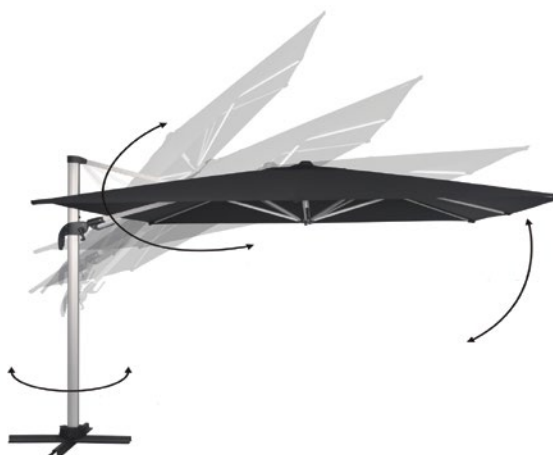

MANILA SUNCOBAN

Dimenzija: 3 × 3 m sa dvostrukim nagibom
300 × 300 / 8 / 53 - 77

Metalni stub: 53 × 77, aluminijum

Metalna rebra: 14 × 20 mm, aluminijum

Krov: 210 g olefin tkanina u crnoj boji

Postojanost boje: 6

Prekrivač: 140 g Oksford tkanina u crnoj boji

Sa ručicom

Sa funkcijom nagiba, rotirajućim

sistemom za 360°

Sa čeličnim postoljem

Šifra: 067949

Bar kod: 8605032618463