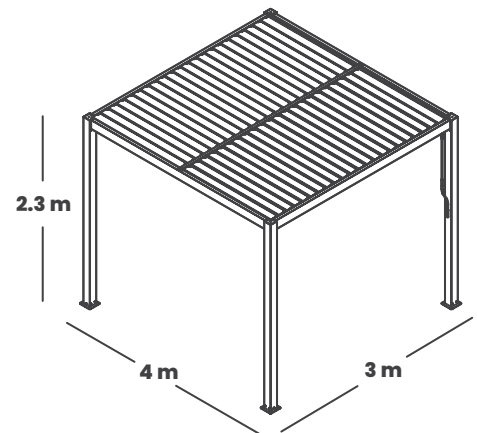

ALUMINIJUMSKA PERGOLA

Dimenzija pergole: 300 × 400 cm
Visina: 230 cm
Materijal: aluminijum
Dimenzija gornjeg dela: 290 × 390 cm
Dimenzija donjeg dela: 296 × 396 cm
Pakovanje: 3 kartona / 1 set

Šifra: 078504

Bar kod: 8605032634685